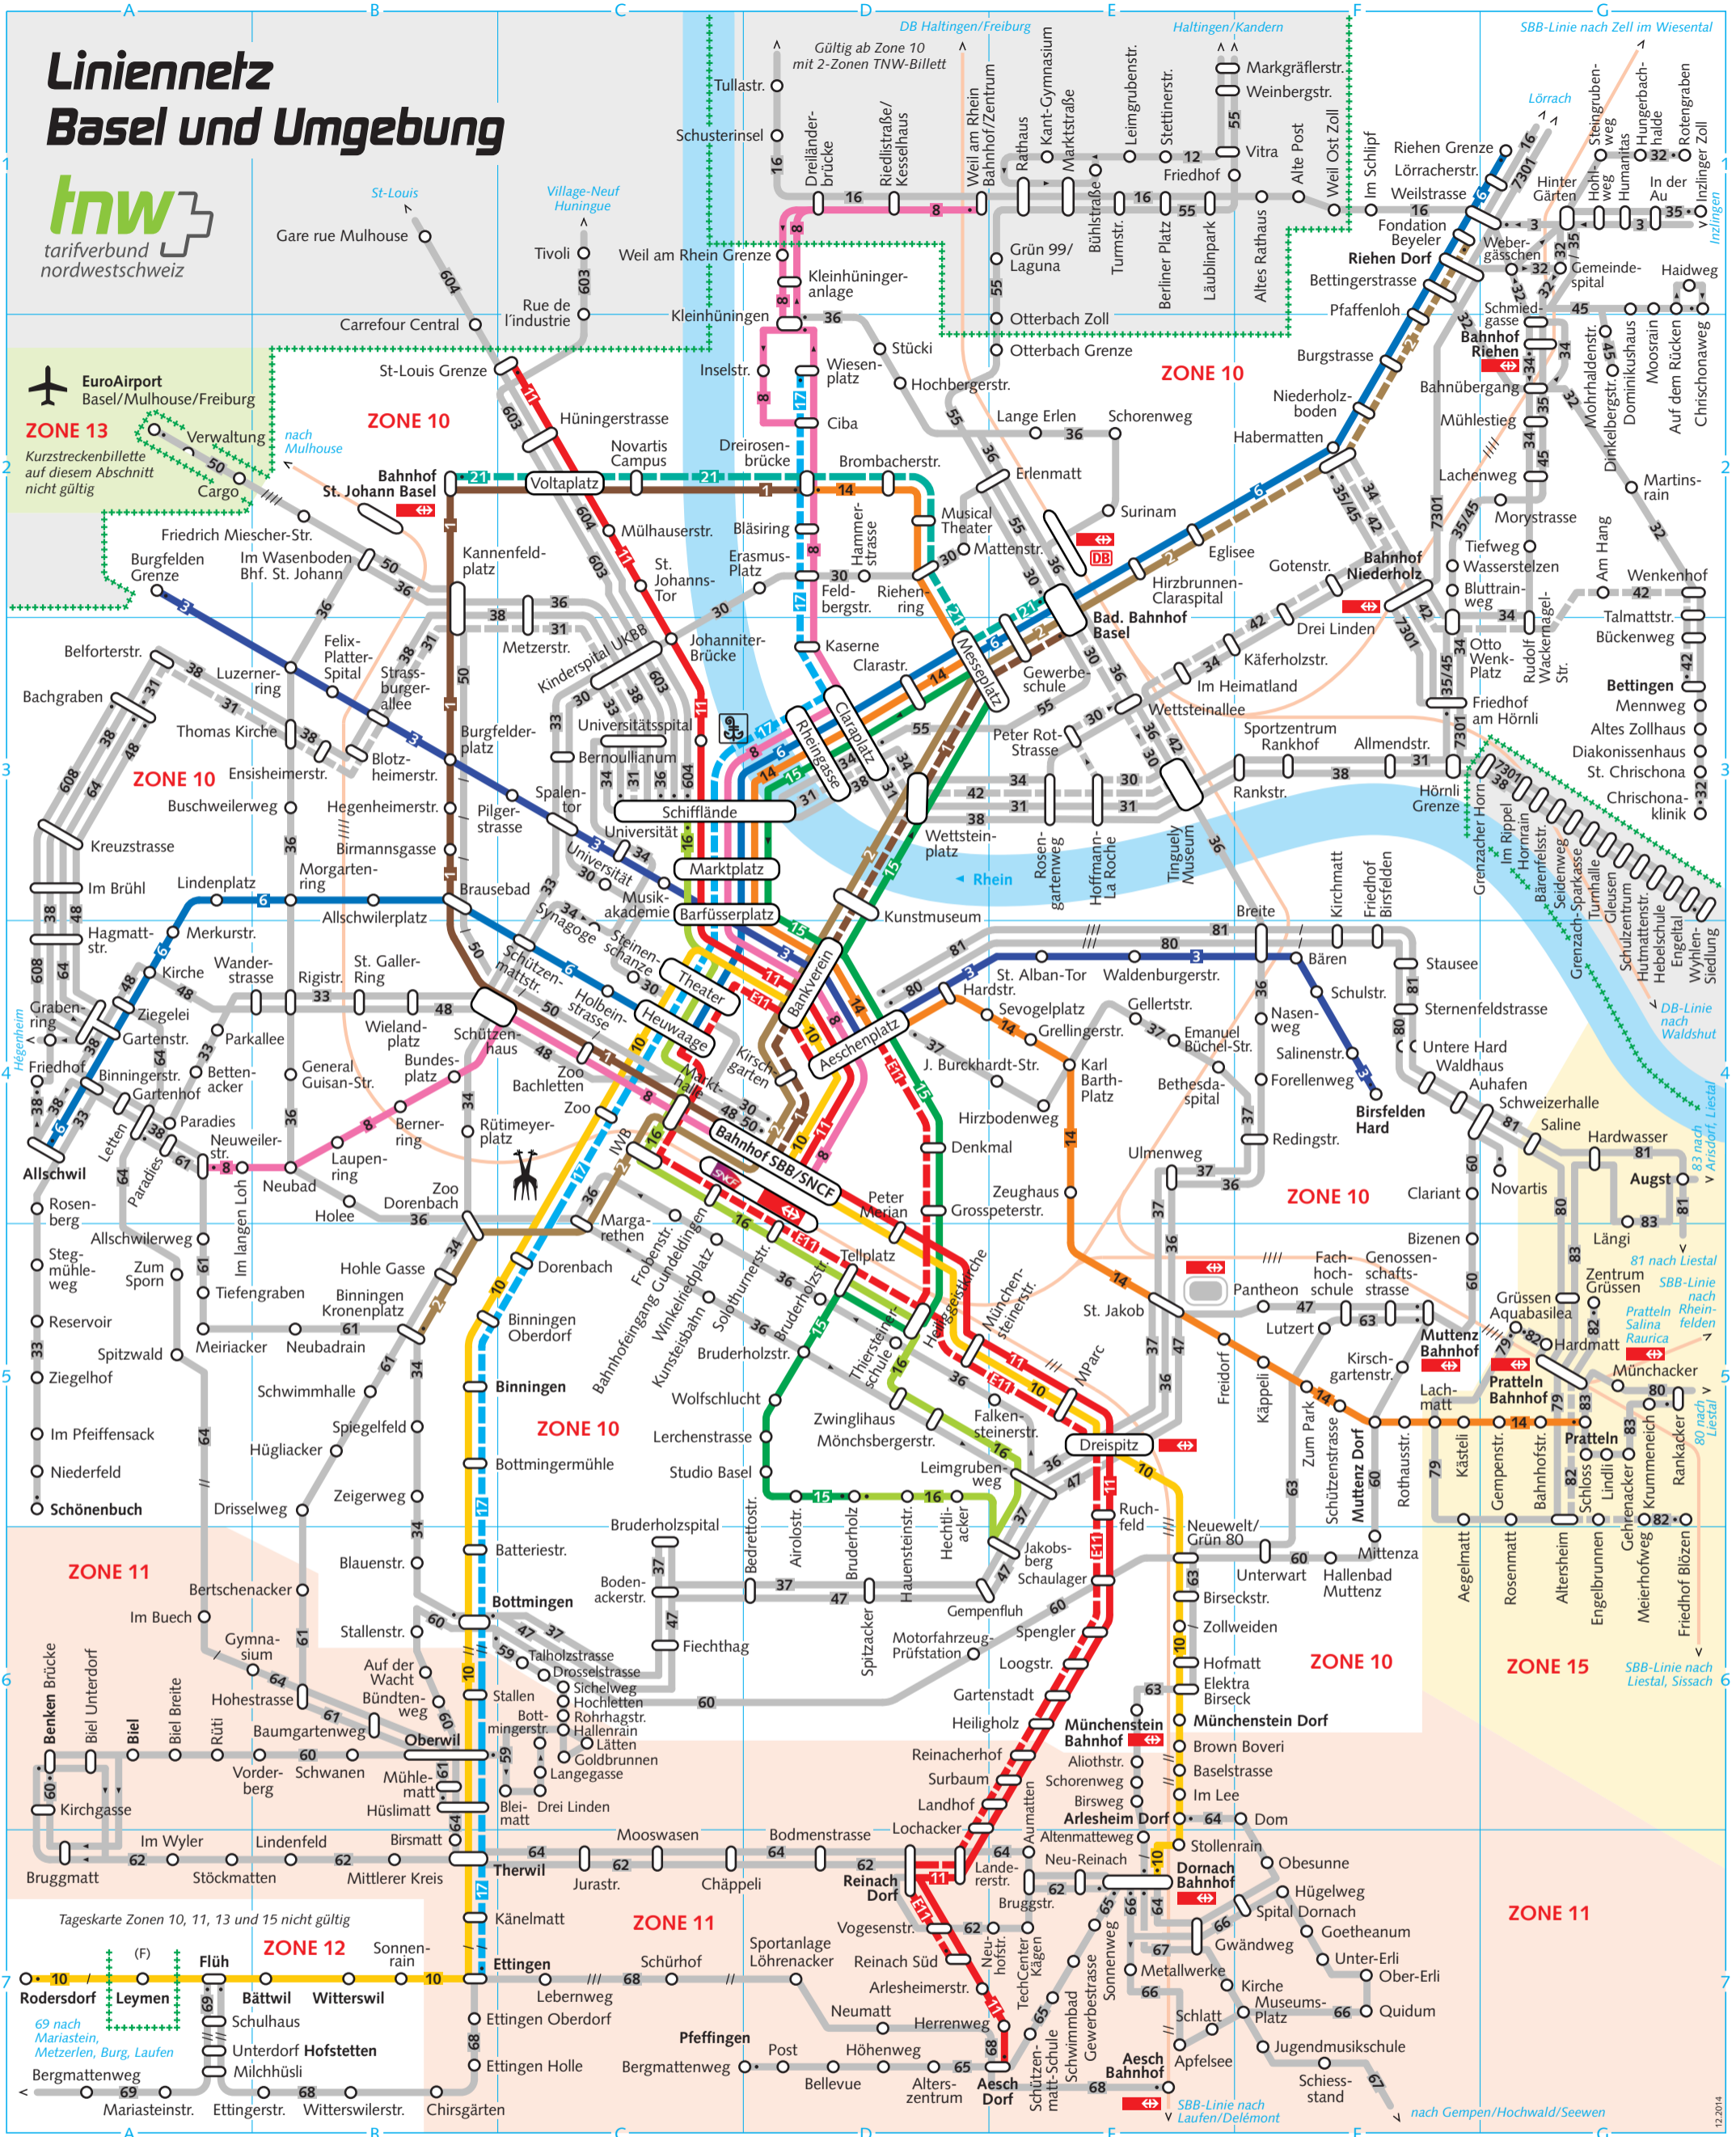

Liniennetz Basel und Umgebung

EuroAirport
Basel/Mulhouse/Freiburg

ZONE 13
Kurzstreckentickete auf diesem Abschnitt nicht gültig

Zeichenerklärung

- Tramlinie
- Buslinie
- Bahnlinie
- Einsatzlinie
- Einseitige Fahrtrichtung
- Endhaltestelle
- Haltestelle nur in einer Fahrtrichtung bedient

- / Taxpunkt: Ein Taxpunkt entspricht einer Haltestelle für Kurzstreckentarif
- ↔ Bahnhof SBB
- DB Bahnhof DB
- SNCF Bahnhof SNCF
- +++++ Landesgrenze

Tramendstationen

- Dreirosenbrücke 1
- Binningen 2
- Burgfelden Grenze 3
- Allschwil 6
- Neuweilerstrasse 8
- Rodersdorf 10
- St-Louis Grenze 11
- Dreirosenbrücke 14

- Messeplatz 15
- Bruderholz 16

Einsatzlinien

- Bahnhof SBB
- Badischer Bahnhof
- Eglisee
- Riehen Dorf
- Ettingen
- Theater
- Bahnhof St. Johann
- Badischer Bahnhof